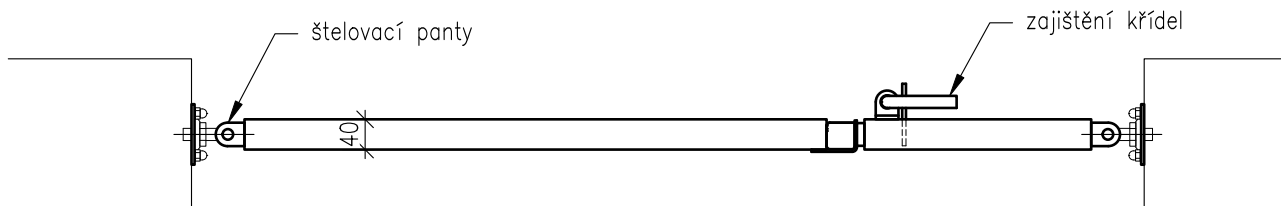

rozměr mezi sloupky 1240 - 1290 mm

ZÁMEČNICTVÍ PLUHÁŘ