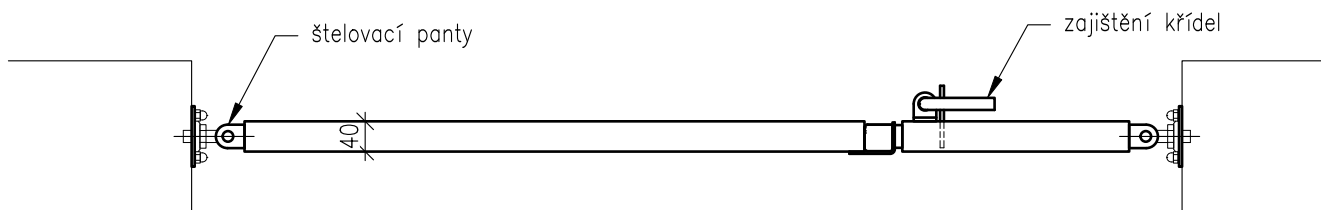

rozměr mezi sloupky 1290 - 1340 mm

 **ZÁMEČNICTVÍ PLUHAŘ**