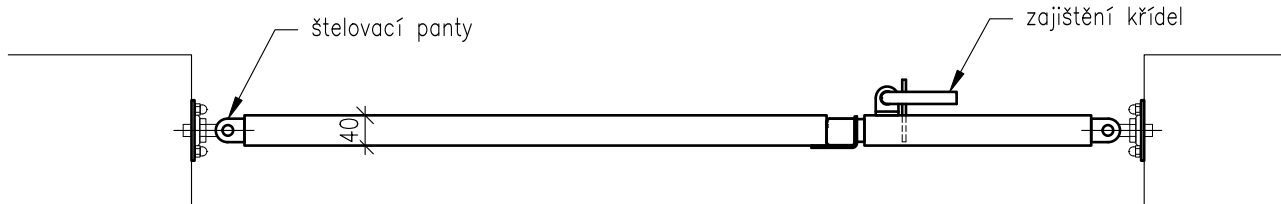

rozměr mezi sloupky 1240 - 1290 mm

ZÁMEČNICTVÍ PLUHÁŘ