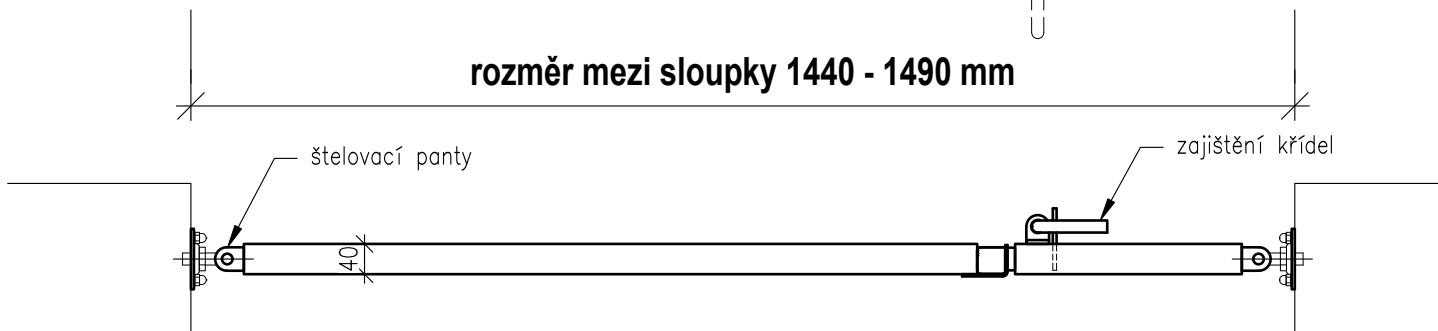

distanční podložky

rozměr mezi sloupky 1440 - 1490 mm

 **ZÁMEČNICTVÍ PLUHAŘ**