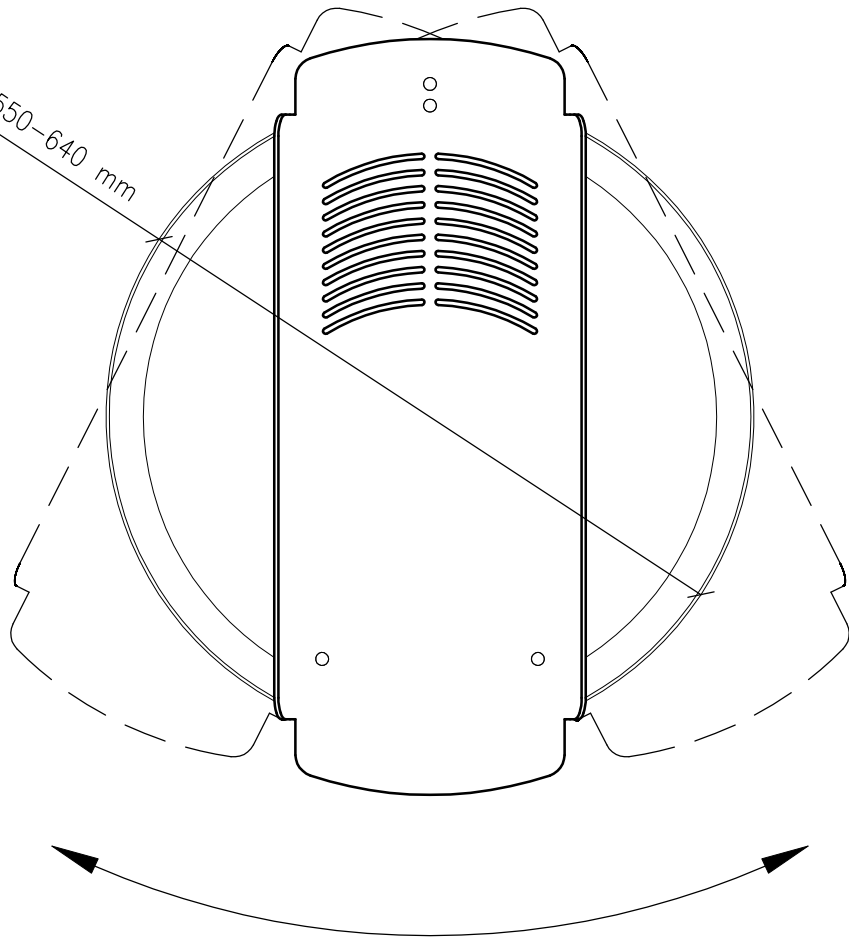

pasuje na ohniště $\varnothing 550-640$ mm

GRILOVACÍM PLÁTEM MŮŽETE PO OHNIŠTI VOLNĚ POHYBOVAT