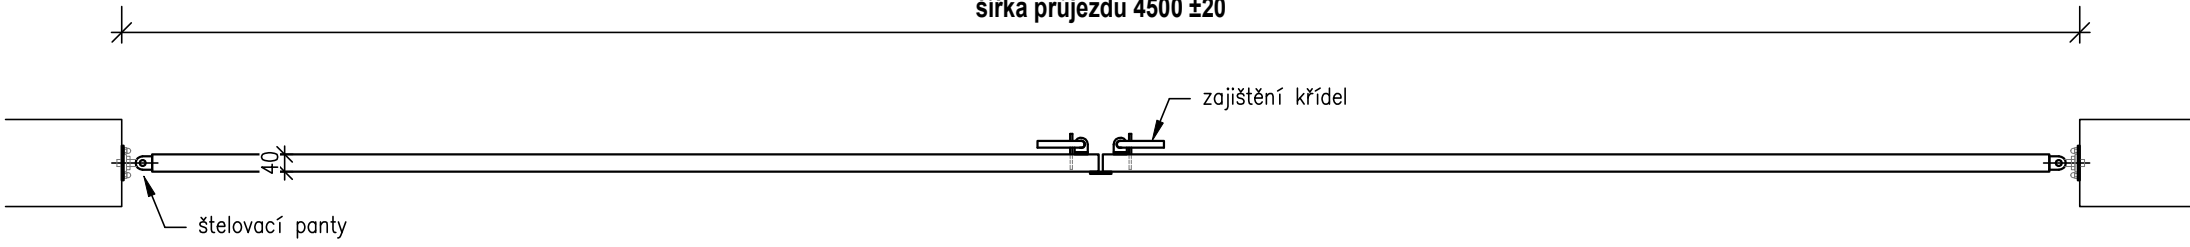

4360

1120

1700

dorazová lišta

400

60

120

80

šířka průjezdu 4500 ±20

zajištění křídel

štelovací panty

40

**ZÁMEČNICTVÍ PLUHAR**