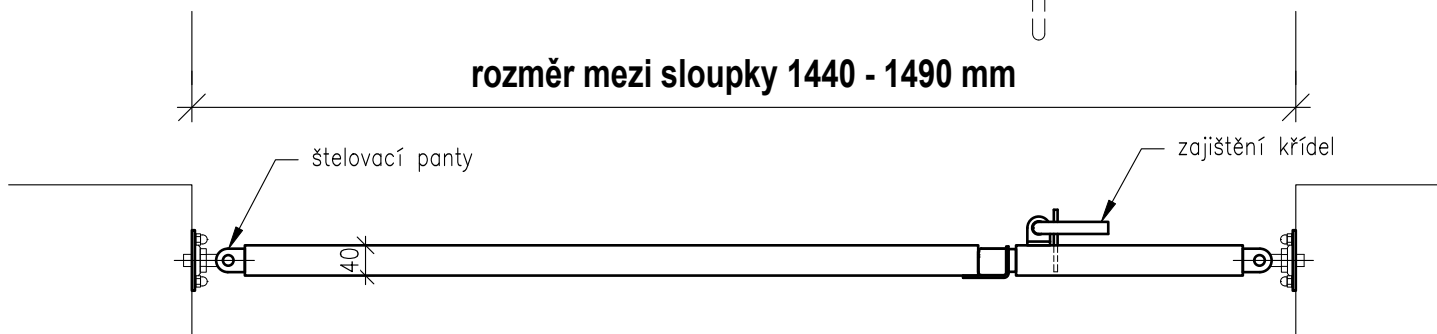

rozměr mezi sloupky 1440 - 1490 mm

 **ZÁMEČNICTVÍ PLUHAŘ**