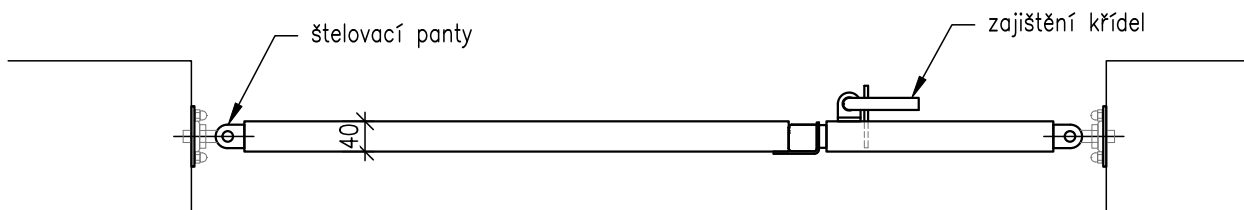

rozměr mezi sloupky 1190 - 1240 mm

ZÁMEČNICTVÍ PLUHÁŘ