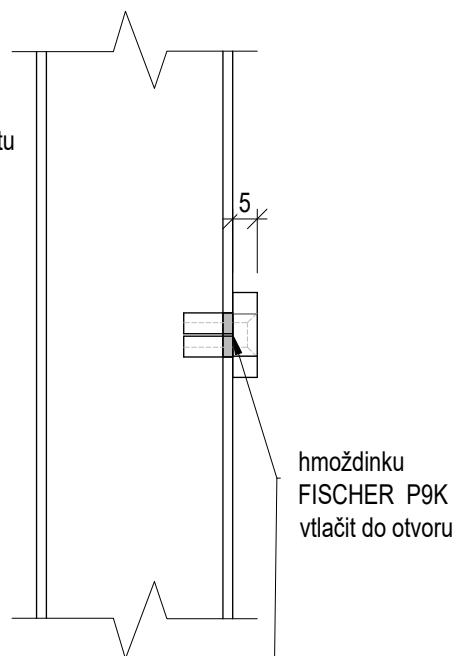

1.

2.

3.

4.

MONTÁŽ PLOTOVEK NA OCELOVÝ JEKLOVÝ RÁM - HMOŽDINKA FISCHER P9K + NEREZOVÝ VRUT

**||| ZÁMEČNICTVÍ PLUHAR**