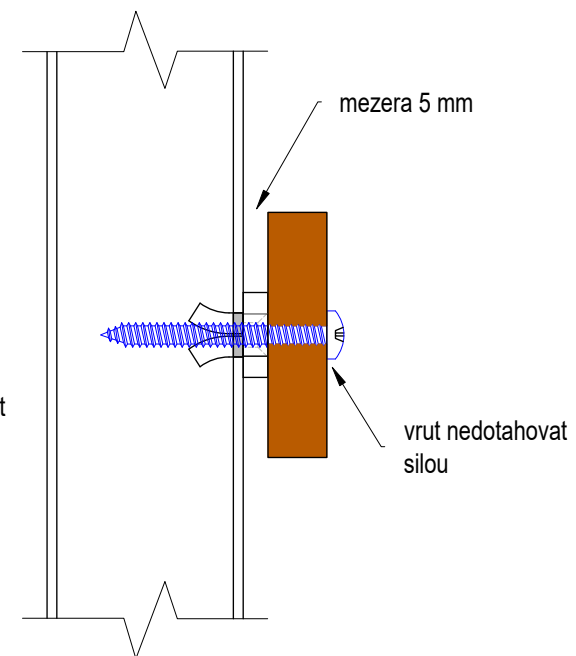

1.

2.

3.

4.

MONTÁŽ PLOTOVEK NA OCELOVÝ JEKLOVÝ RÁM - HMOŽDINKA FISCHER P9K + NEREZOVÝ VRUT

**||| ZÁMEČNICTVÍ PLUHAR**