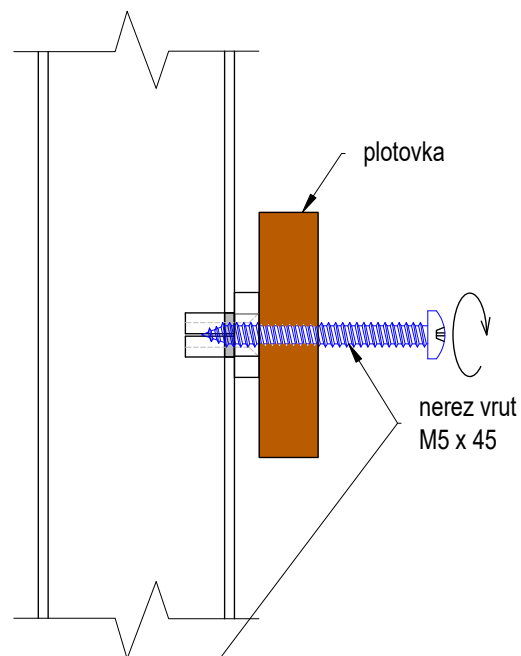

1.

2.

3.

4.

MONTÁŽ PLOTOVEK NA OCELOVÝ JEKLOVÝ RÁM - HMOŽDINKA FISCHER P9K + NEREZOVÝ VRUT

**||| ZÁMEČNICTVÍ PLUHAR**