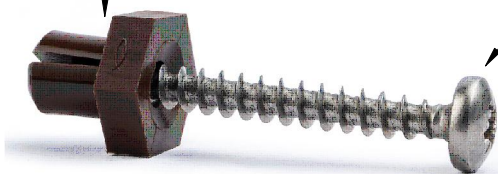

1.

2.

3.

4.

MONTÁŽ PLOTOVEK NA OCELOVÝ JEKLOVÝ RÁM - HMOŽDINKA FISCHER P9K + NEREZOVÝ VRUT

**||| ZÁMEČNICTVÍ PLUHAR**