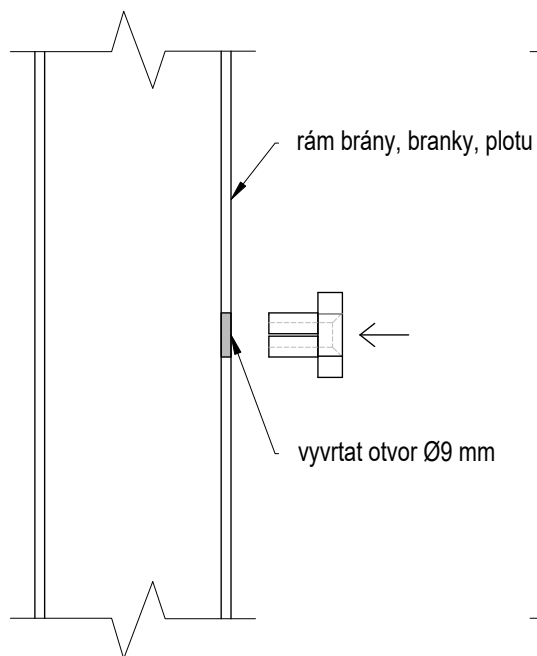

1.

2.

3.

4.

MONTÁŽ PLOTOVEK NA OCELOVÝ JEKLOVÝ RÁM - HMOŽDINKA FISCHER P9K + NEREZOVÝ VRUT

**||| ZÁMEČNICTVÍ PLUHAR**