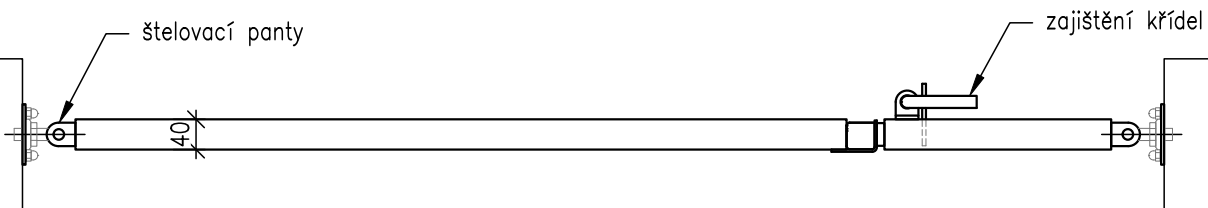

rozměr mezi sloupky 1490 - 1540 mm

ZÁMEČNICTVÍ PLUHÁŘ