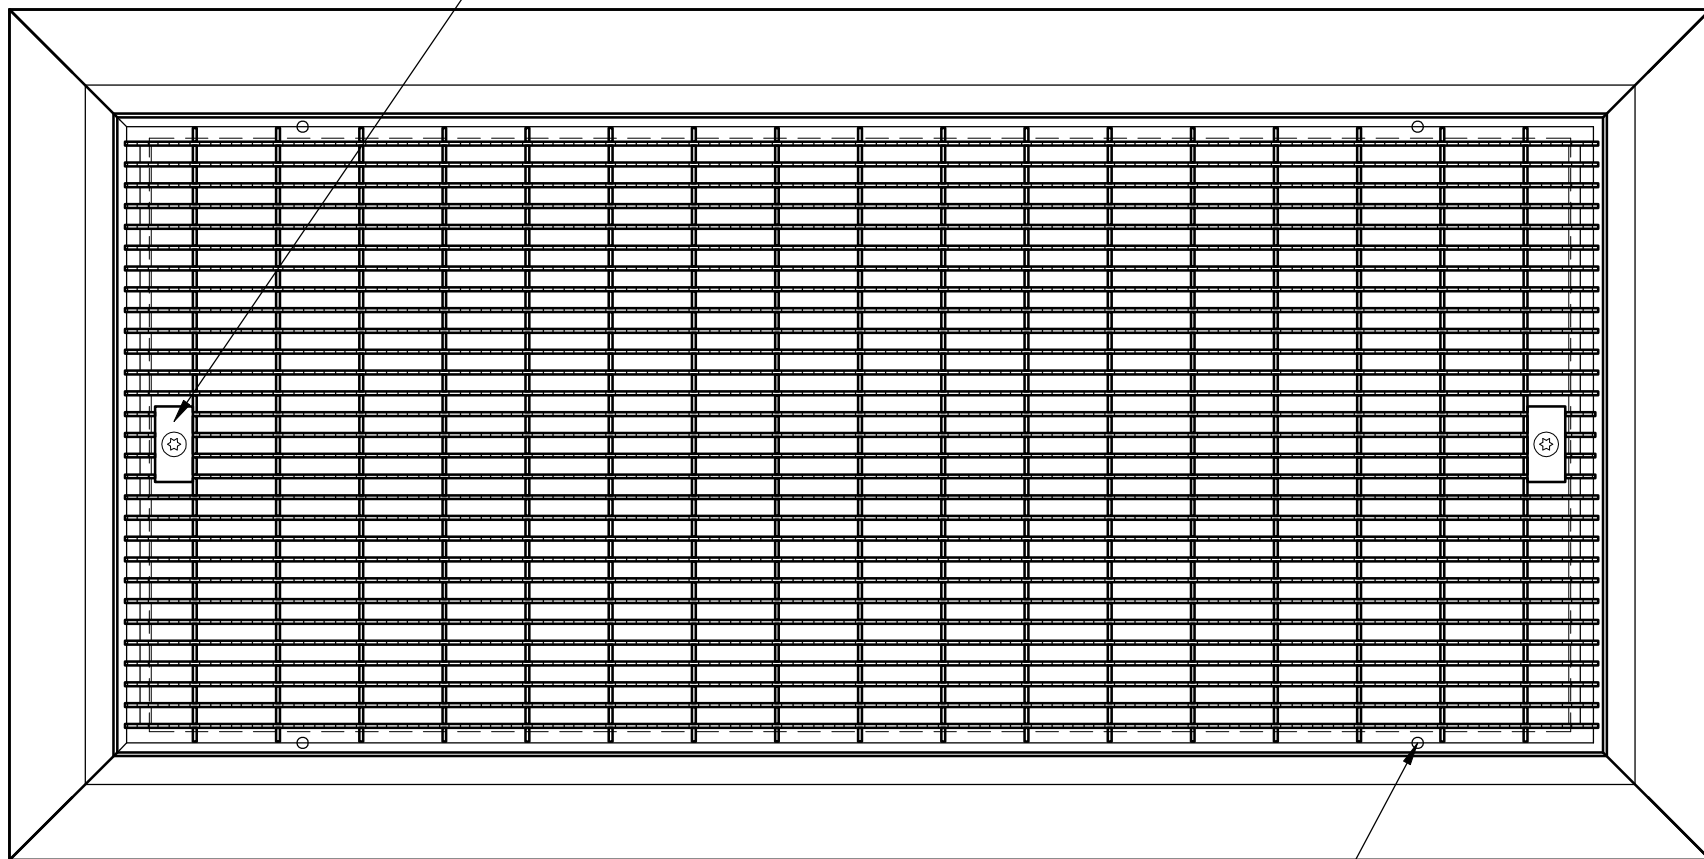

Uzamčení uzávěrem TORX (nemusíte použít)

4x kotevní otvor pro montáž rámu

 **ZÁMEČNICTVÍ PLUHAŘ**