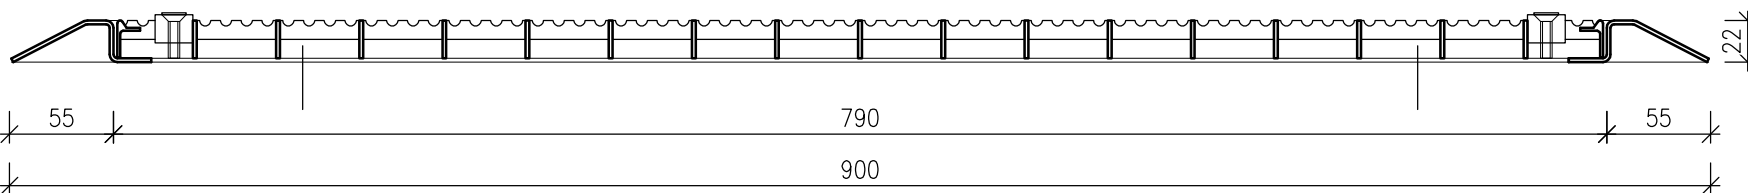

Uzamčení uzávěrem TORX (nemusíte použít)

4x kotevní otvor pro montáž rámu

 **ZÁMEČNICTVÍ PLUHAŘ**