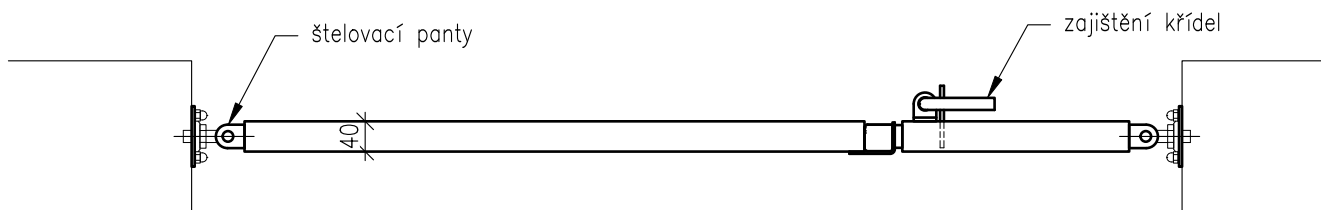

rozměr mezi sloupky 1290 - 1340 mm

ZÁMEČNICTVÍ PLUHÁŘ