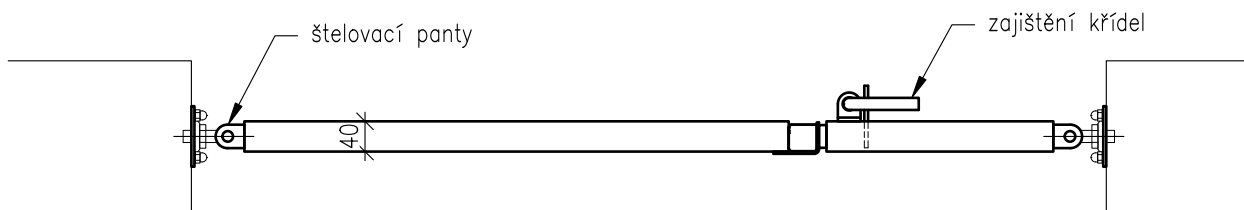

rozměr mezi sloupky 1190 - 1240 mm

 **ZÁMEČNICTVÍ PLUHAŘ**