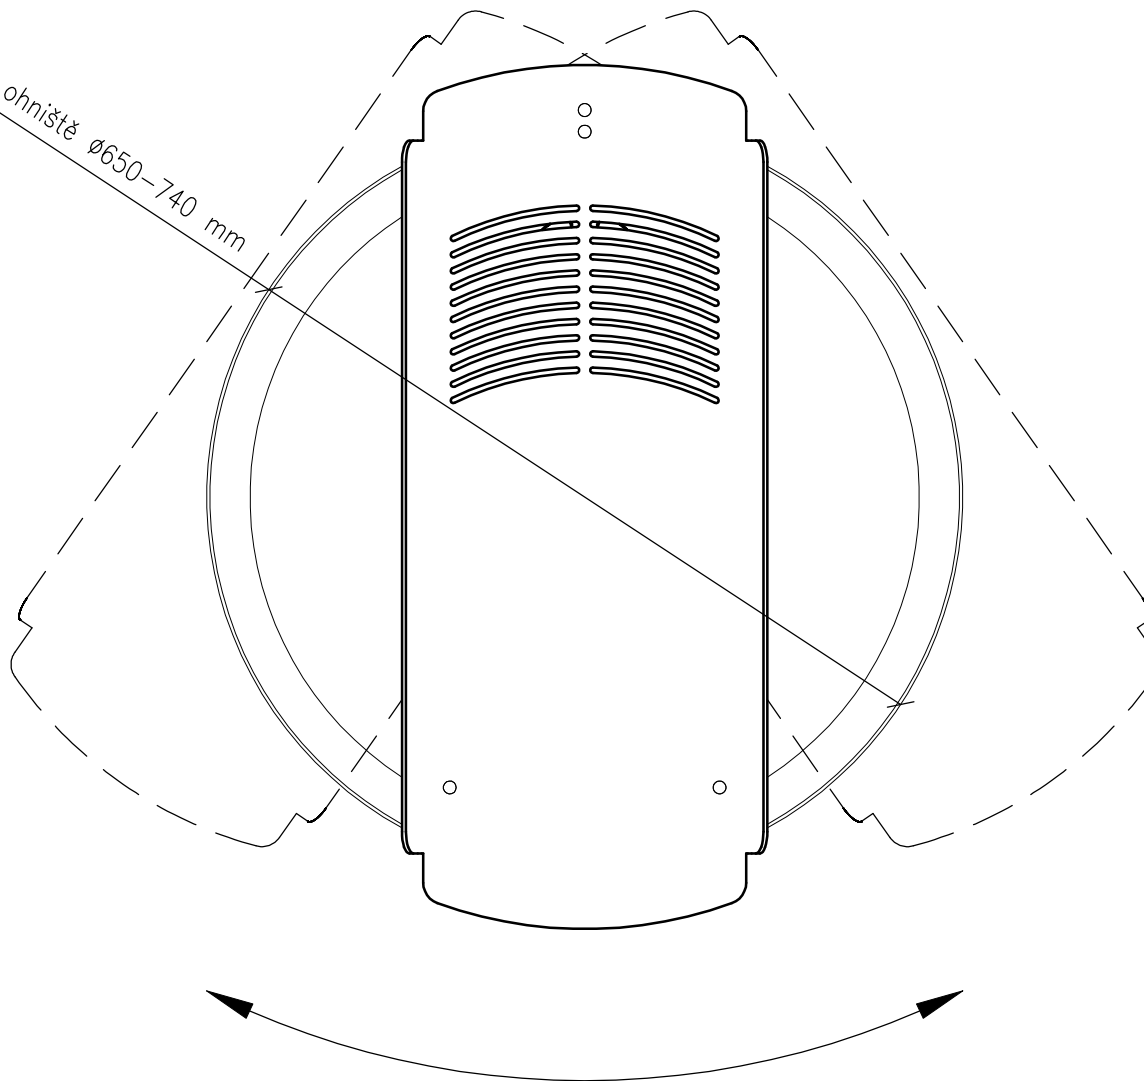

pasuje na ohniště $\varnothing 650-740$ mm

GRILOVACÍM PLÁTEM MŮŽETE PO OHNIŠTI VOLNĚ POHYBOVAT