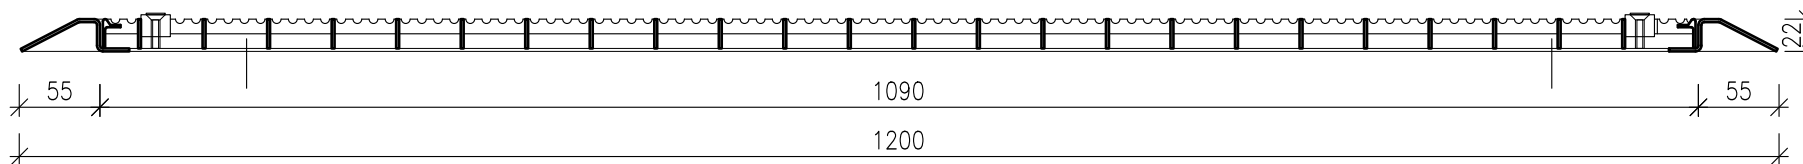

Uzamčení uzávěrem TORX (nemusíte použít)

55
490
600
55

4x kotevní otvor pro montáž rámu

 **ZÁMEČNICTVÍ PLUHAŘ**