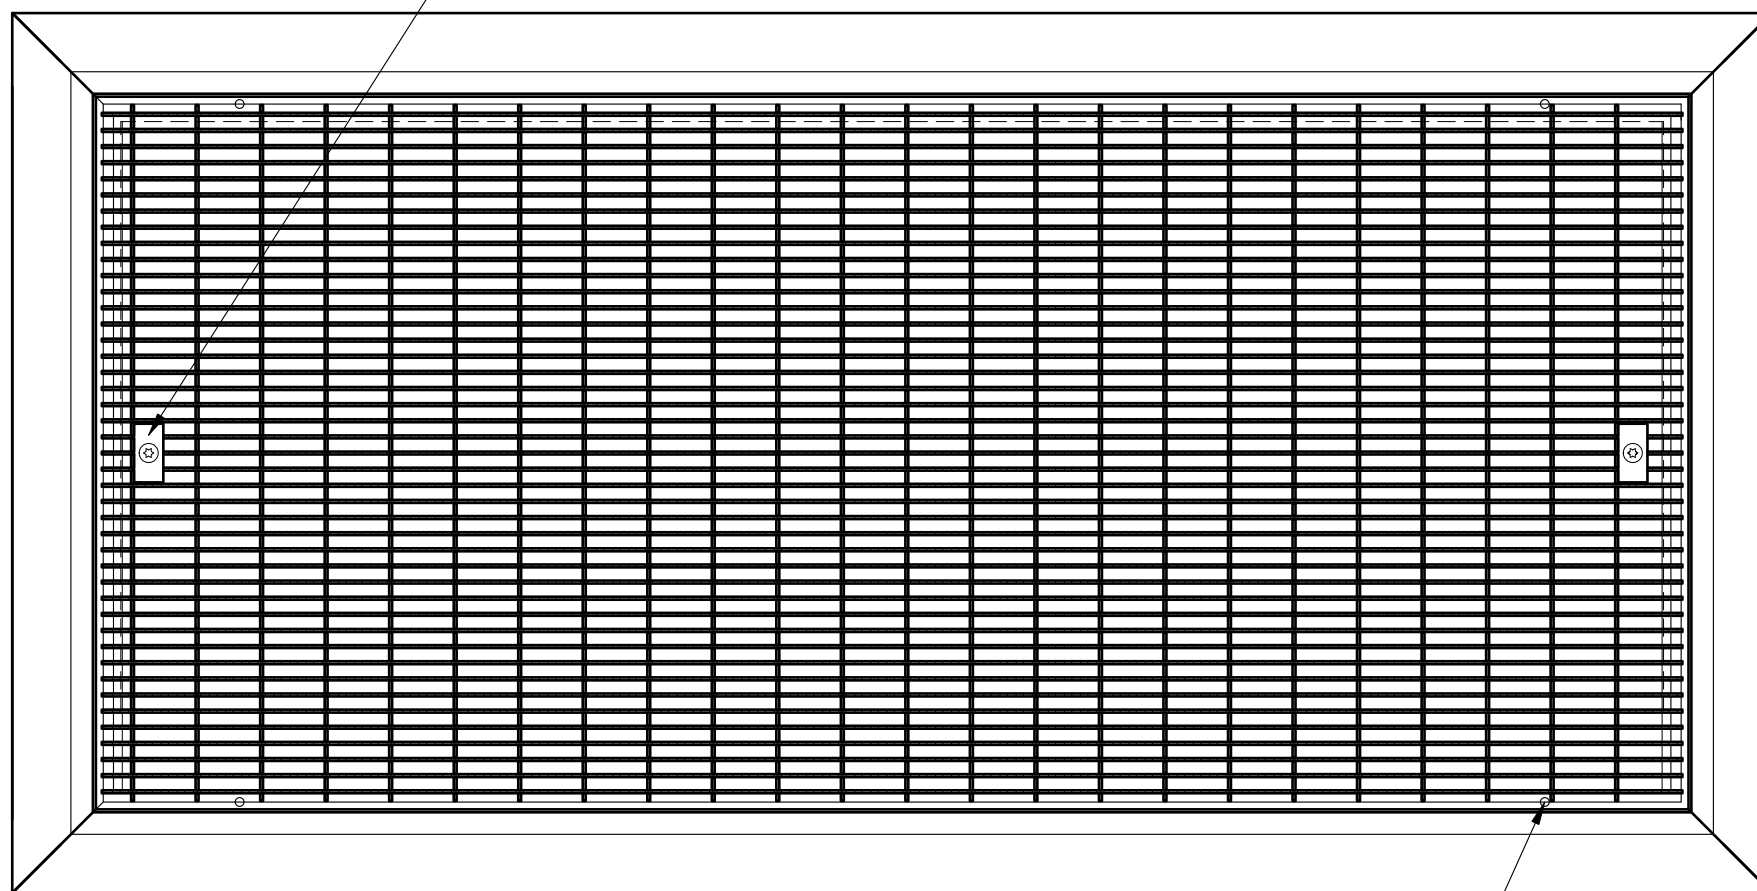

Uzamčení uzávěrem TORX (nemusíte použít)

55
490
600
55

4x kotevní otvor pro montáž rámu

 **ZÁMEČNICTVÍ PLUHAŘ**