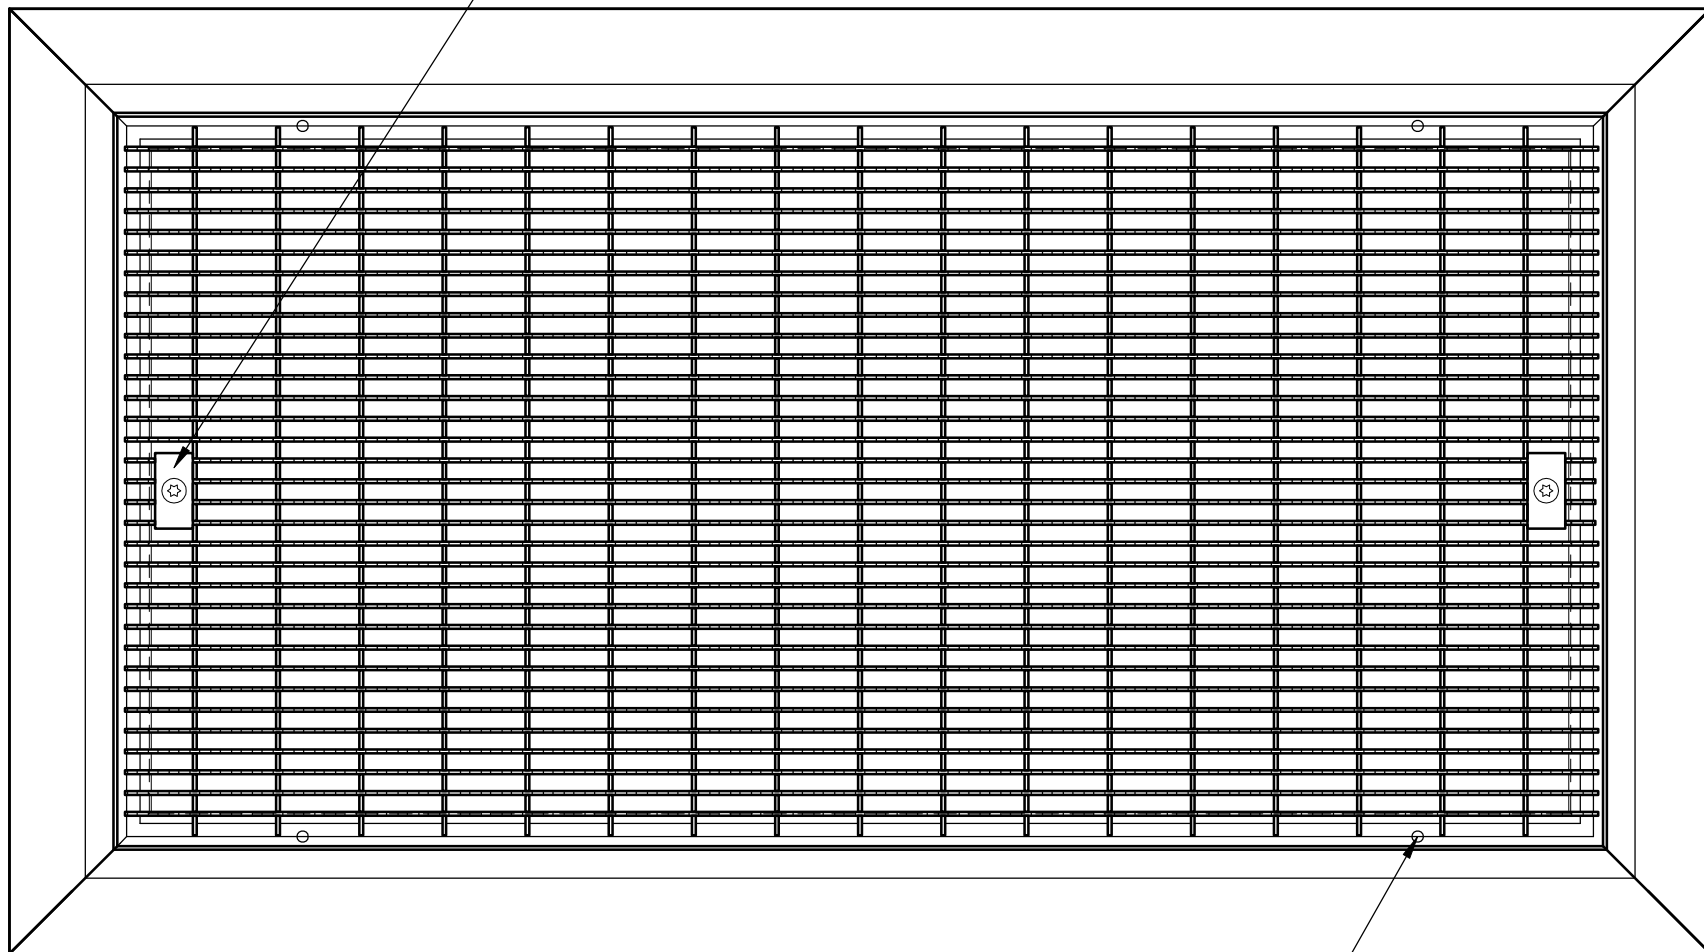

Uzamčení uzávěrem TORX (nemusíte použít)

55  
390  
500

4x kotevní otvor pro montáž rámu

55 790 55 22  
900

 **ZÁMEČNICTVÍ PLUHAŘ**